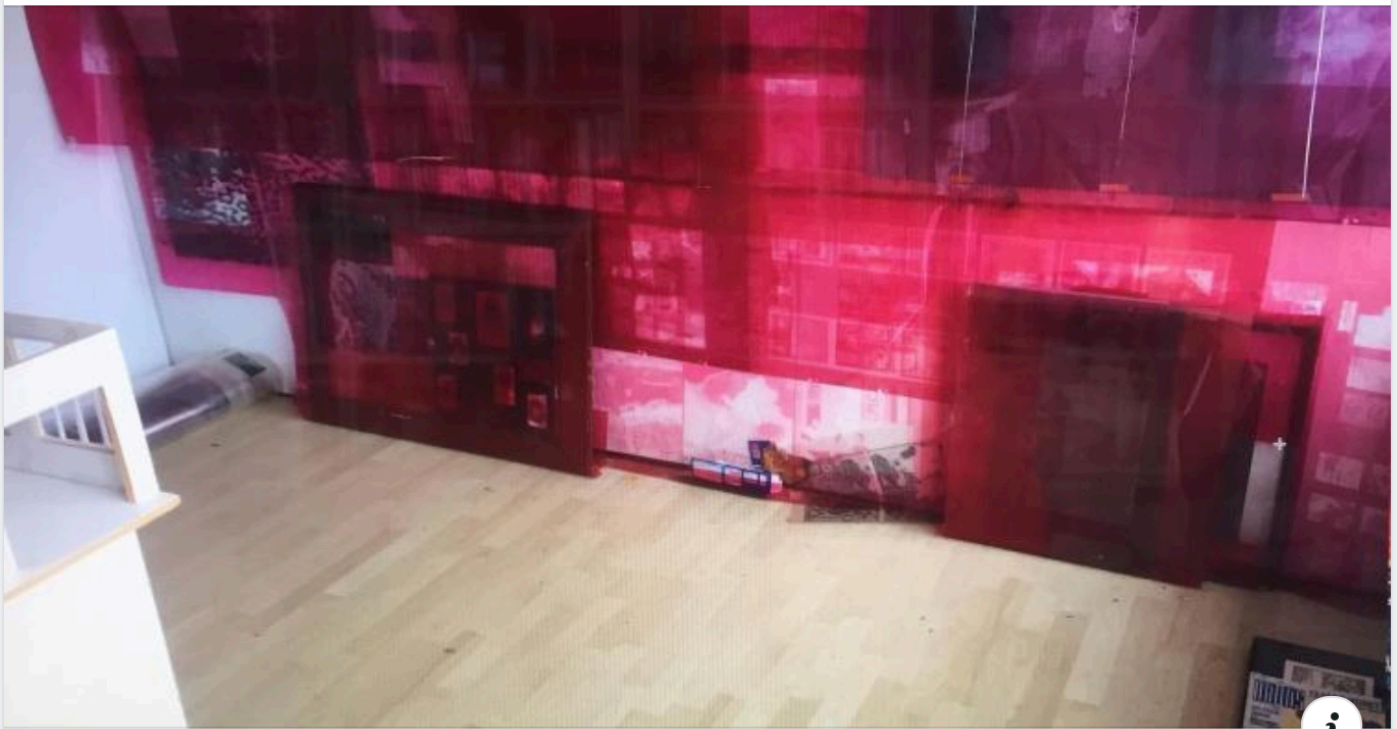

thurgaukultur.ch mit **Kunstraum Kreuzlingen & Tiefparterre.**

16. September um 12:43 · 🌐

In [#Kreuzlingen](#) ist morgen Abend Doppelvernissage! 🍷 Die Saison beginnt mit 2 Ausstellungsprojekten von Thom Barth im Kunstraum und Marina Woodtli im Tiefparterre. Was sich hinter den Werken "Kubus 24-021 ROTEWAND" und "breeze 21" verbirgt, kann bis zum 14. November entdeckt werden. 👉 Hingehen und hinschauen im [Kunstraum Kreuzlingen & Tiefparterre!](#)

THURGAUKULTUR.CH

Fr, 17.9. Vernissage Thom Barth, Kubus 24-021 ROTEWAND

Eine weitläufige Wand, deckenhoch. Schichten aus roten Montagefolien übereinander mit v...

Sarah Lüthy, Jeremias Heppeler und 4 weitere Personen