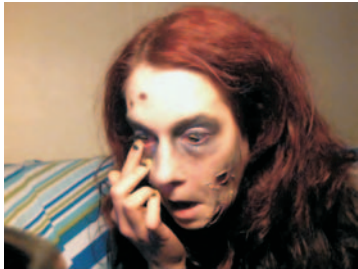

Tiefparterre, Videos

Zombie

Video, Beamer
time: 4:19, Loop
2012