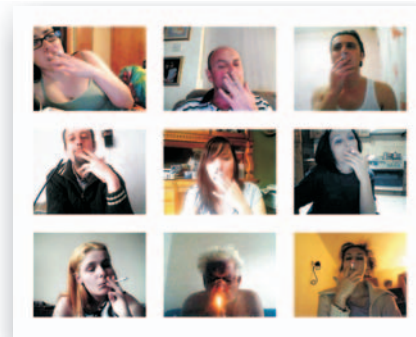

Mask (6 Portraits)

je 40 x 55cm

Inkjet auf Hahnemühle

Photo Rag Büttenpapier, auf Dibond

2011

>>PUBLIC DOMAIN
Kurt Caviezel

Holding Pictures Serie

je 29 x 38cm, Inkjet auf Hahnemühle
Photo Rag Büttenpapier
auf Alu
2011

>>PUBLIC DOMAIN
Kurt Caviezel

Everyday

(Yawning, Eating, Watching, Phoning,
Cleaning, Smoking, Drinking, Sleeping)

8 Blätter je 40 x 50cm
Inkjet auf Hahnemühle
Photo Rag Seidenglanzpapier,
gepinnt
2011

>>PUBLIC DOMAIN
Kurt Caviezel